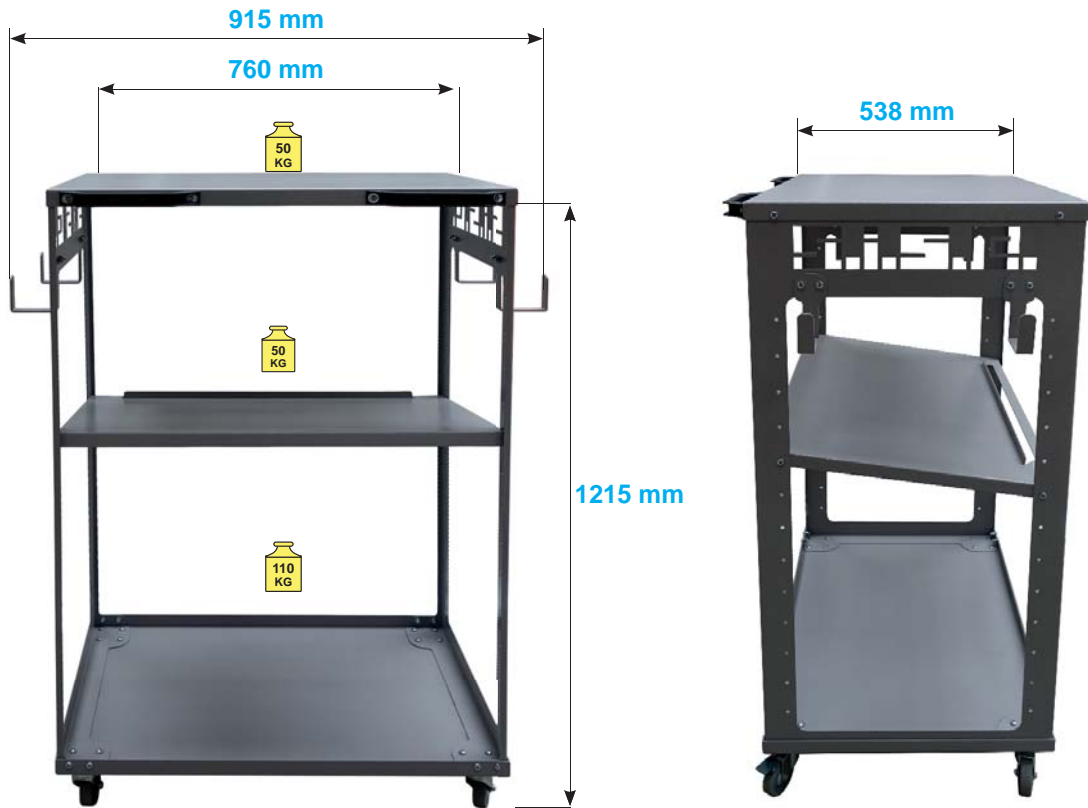

## Multifunktion Fahrbarer Beistelltisch Typ TR3

*Neuer fahrbarer  
Beistelltisch!*

Einstellbarer,  
neigbarer Tablett

Griff

Auffangwanne

Kabelhalter

### ALLGEMEINE DATEN :

- Schneller Aufbau
- 4 Kabelhalterungen
- 4 Lenkrollen mit Bremsen
- 2 Griffe für eine sichere Handhabung
- 3 Tablett, davon 1 ist neigbar, einstellbar
- 1 Rückhaltewanne für Flüssigkeiten
- Abmessungen angepasst an SISE Produkte
- Strukturlackbeschichtung

**Fahrbarer Beistelltisch zur Vervollständigung der SISE Produktpalette**

ABMESSUNGEN

MONTAGEPLAN